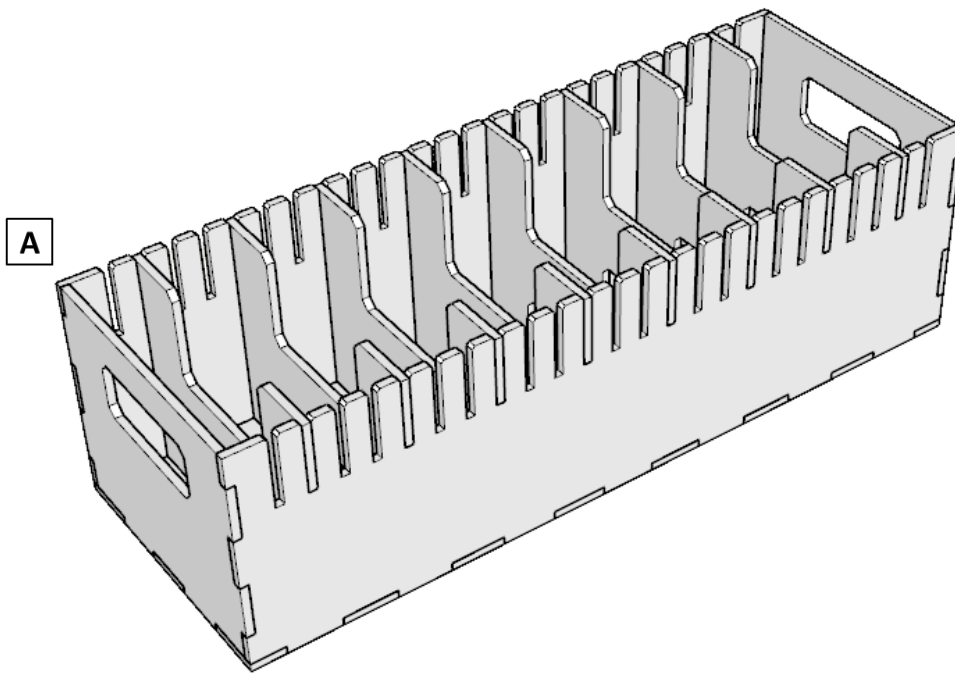

2 ABOX

DE Kompatibel mit Aufbewahrungsboxen für **Arkham Horror LCG®** wie z.B. **Rückkehr zu: Die Nacht des Zeloten®**

 Dieser Einsatz ist ein nicht-lizenziertes Produkt. Alle Produktnamen sind eingetragene Warenzeichen ihrer jeweiligen Besitzer. Auf der Seite »Grundlagen« findest Du eine Erklärung, wie die untenstehende Anleitung zu verwenden ist.

EN Compatible with storage boxes for **Arkham Horror LCG®**, for example **Return to the Night of the Zealot®**

 This insert/organizer is a non-licensed product. All trademarks and copyrights are properties of their respective owners. Please refer to the »Basics« page for an explanation of how to use the below instructions.